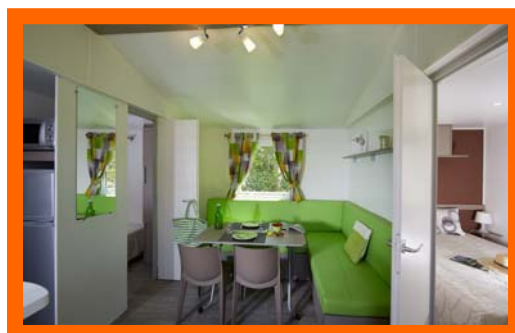

Mobil home 4 personnes
Évolution 27 Trigano

Nouveauté

mobil home de 27 m², idéal pour 4 personnes.

Salon/salle à manger, cuisine équipée d'un micro-ondes, cafetière électrique, plaque 4 feus gaz et réfrigérateur table au top, sellier.

Une chambre à lit double avec espace pour un lit bébé, et une chambre avec lits jumeaux

Salle d'eau avec douche, toilette séparé.

Terrasse semi couverte.

Prise d'antenne

Photos non contractuelles

2015

Camping pen er malo, route côtière, 56520 Guidel,
www.camping-penermalo.fr
Tel.: 02.97.05.99.86