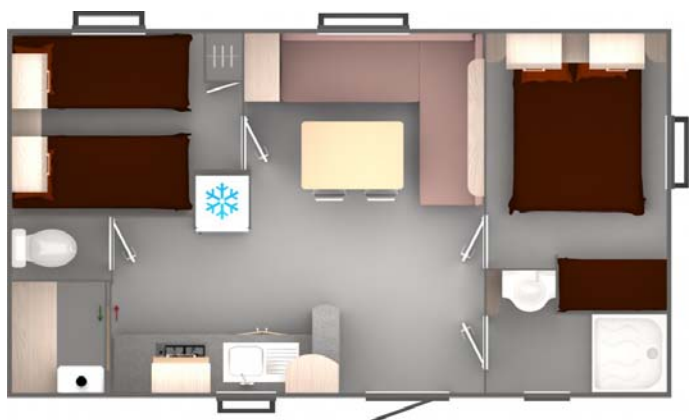

Mobil home 4 personnes
Évolution 27 Trigano

Nouveauté

mobil home de 27 m², idéal pour 4 personnes.

Salon/salle à manger, cuisine équipée d'un micro-ondes, cafetière électrique, plaque 4 feus gaz et réfrigérateur table au top, sellier.

Une chambre à lit double avec espace pour un lit bébé, et une chambre avec lits jumeaux

Salle d'eau avec douche, toilette séparé.

Terrasse semi couverte.

Prise d'antenne

Photos non contractuelles

2015

Camping pen er malo, route côtière, 56520 Guidel,
www.camping-penermalo.fr
Tel.: 02.97.05.99.86