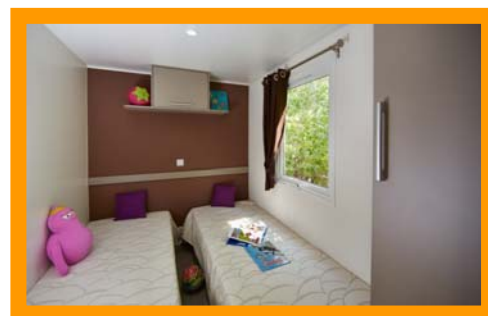

Mobil home 4 personnes
Évolution 27 Trigano

Nouveauté

mobil home de 27 m², idéal pour 4 personnes.

Salon/salle à manger, cuisine équipée d'un micro-ondes, cafetière électrique, plaque 4 feus gaz et réfrigérateur table au top, sellier.

Une chambre à lit double avec espace pour un lit bébé, et une chambre avec lits jumeaux

Salle d'eau avec douche, toilette séparé.

Terrasse semi couverte.

Prise d'antenne

Photos non contractuelles

2015

Camping pen er malo, route côtière, 56520 Guidel,
www.camping-penermalo.fr
Tel.: 02.97.05.99.86